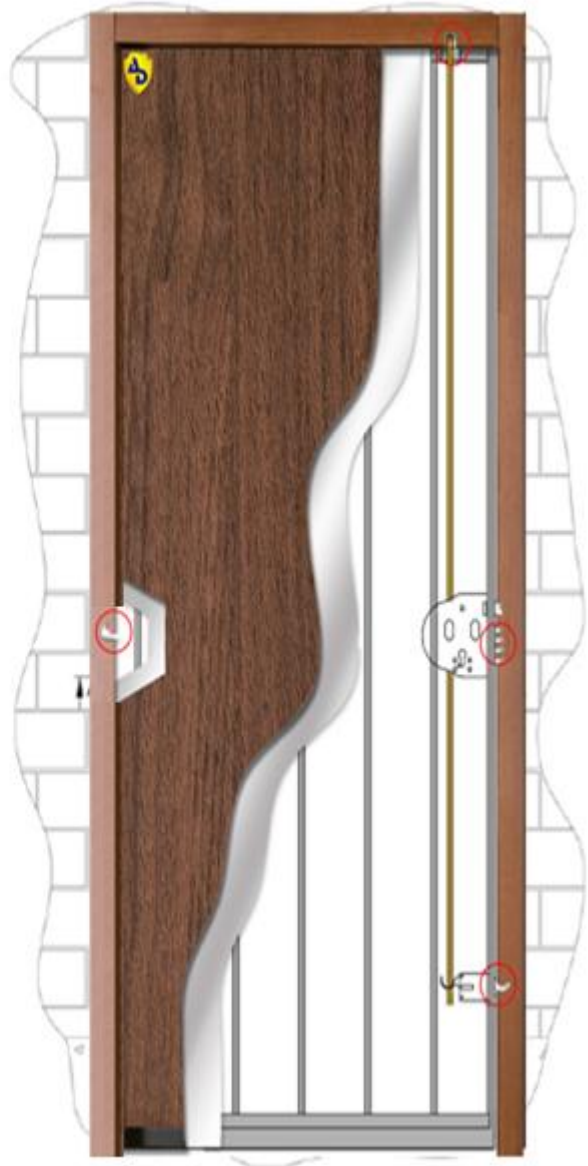

شارع عمر المختار ، فندق القدس الدولي ، غزة.

هاتف : ٢٨٢٥١٧٧ – فاكس : ٢٨٤٠٢٧٨

www.elhelo.com