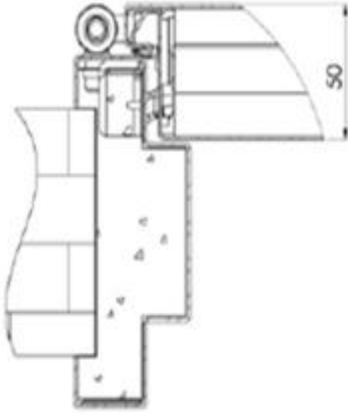

الشكل الخارجي:

1. مغطى بالجلد P.V.C ، اللون حسب ذوق الزبون واختياره . .
2. دهان حراري ، اللون حسب الطلب .

المقاسات:

1. الضلفة تاتي بمقاسات ثابتة بعرض (30سم ، 40 سم ، 70 سم ، 80 سم ، 88 سم ، 98 سم ، 108 سم) ، أو ايه عرض بمضاعفات ٢٠ ملم ، بارتفاع 1985 ملم.
2. الشركة لها المقدرة على صناعة ضلفه ذو مقاس خاص ولكن تخضع لسياسة تسعير مختلفة عن المقاسات الثابتة.

شارع عمر المختار ، فندق القدس الدولي ، غزة.

هاتف : ٢٨٢٥١٧٧ – فاكس : ٢٨٤٠٢٧٨

www.elhelo.com

باب امان منزلي

325

موديل

ARMOR DOOR®

Reinforcement bolt mechanism