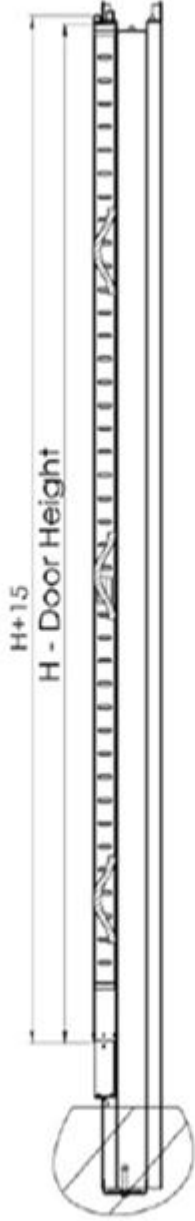

شارع عمر المختار ، فندق القدس الدولي ، غزة.

هاتف : ٢٨٢٥١٧٧ – فاكس : ٢٨٤٠٢٧٨

www.elhelo.com