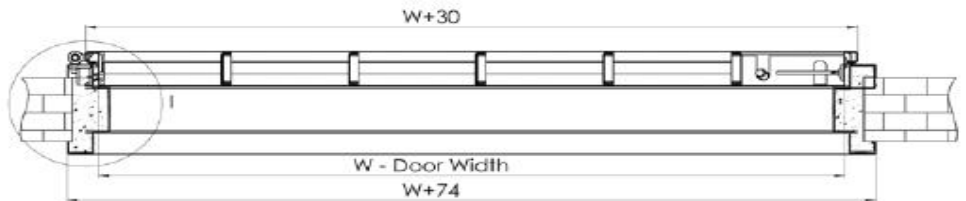

شارع عمر المختار ، فندق القدس الدولي ، غزة.

هاتف : ٢٨٢٥١٧٧ – فاكس : ٢٨٤٠٢٧٨

www.elhelo.com